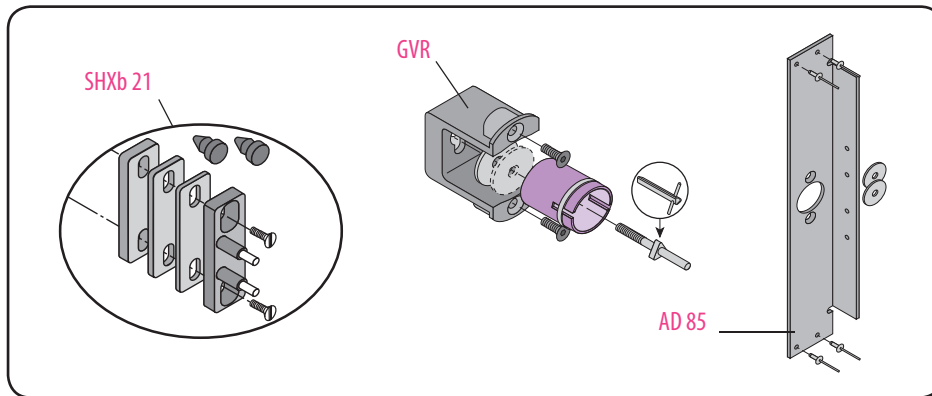

sur porte **H. Peignen B70**

Produit à remplacer

Serrure **ASCINTER / EUROPEENNE / SP-SPO (Otis)**
sur porte **H. Peignen B70**

Produit de remplacement

LR 180 ** SO/70 prudhomme S.a

Materiel optionnel
CP/180 (calibre de perforación)
CP/DV (calibre de perforación)

sur porte H. Peignen B70

ref. : LR180 *G SO/70

ref. : LR180 *D SO/70

Phases de montage