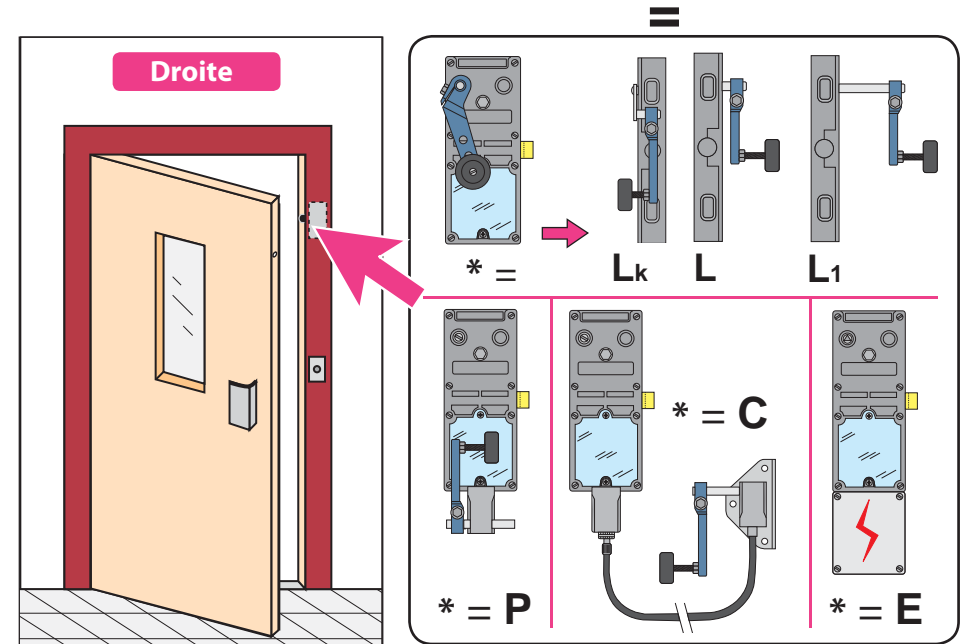

sur porte **H. Peignen B70**

Produit à remplacer

Serrure **ASCINTER / EUROPEENNE / SP-SPO (Otis)**
sur porte **H. Peignen B70**

Produit de remplacement

LR 180 ** SO/70 prudhomme S.a

Materiel optionnel
CP/180 (calibre de perforación)
CP/DV (calibre de perforación)

sur porte H. Peignen B70

ref. : LR180 *G SO/70

ref. : LR180 *D SO/70

Phases de montage