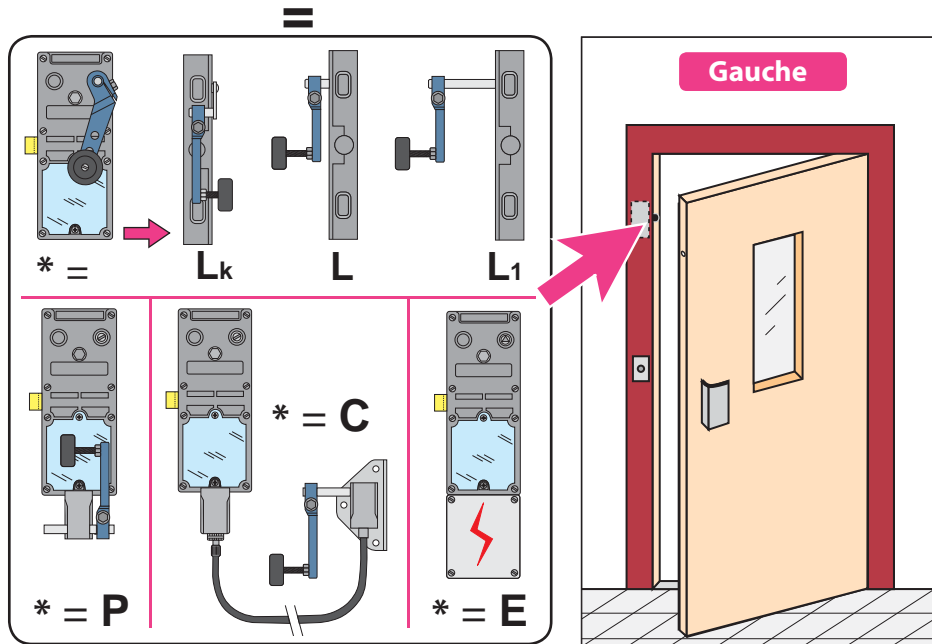

sur porte **H. Peignen B70**

Produit à remplacer

Serrure **ASCINTER / EUROPEENNE / SP-SPO (Otis)**
sur porte **H. Peignen B70**

Produit de remplacement

LR 180 ** SO/70 prudhomme S.a

Materiel optionnel
CP/180 (calibre de perforación)
CP/DV (calibre de perforación)

sur porte H. Peignen B70

ref. : LR180 *G SO/70

ref. : LR180 *D SO/70

Phases de montage