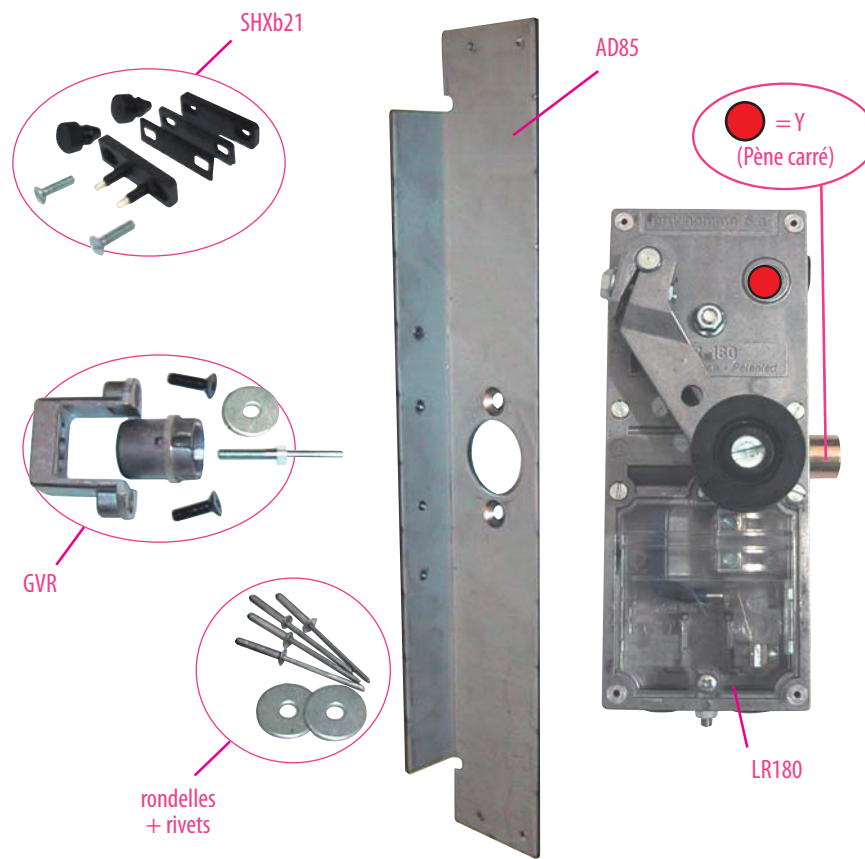

sur porte **H. Peignen B70**

Produit à remplacer

Serrure **ASCINTER / EUROPEENNE / SP-SPO (Otis)**
sur porte **H. Peignen B70**

Produit de remplacement

LR 180 ** SO/70 prudhomme S.a

Materiel optionnel
CP/180 (calibre de perforación)
CP/DV (calibre de perforación)

sur porte H. Peignen B70

ref. : LR180 *G SO/70

ref. : LR180 *D SO/70

Phases de montage