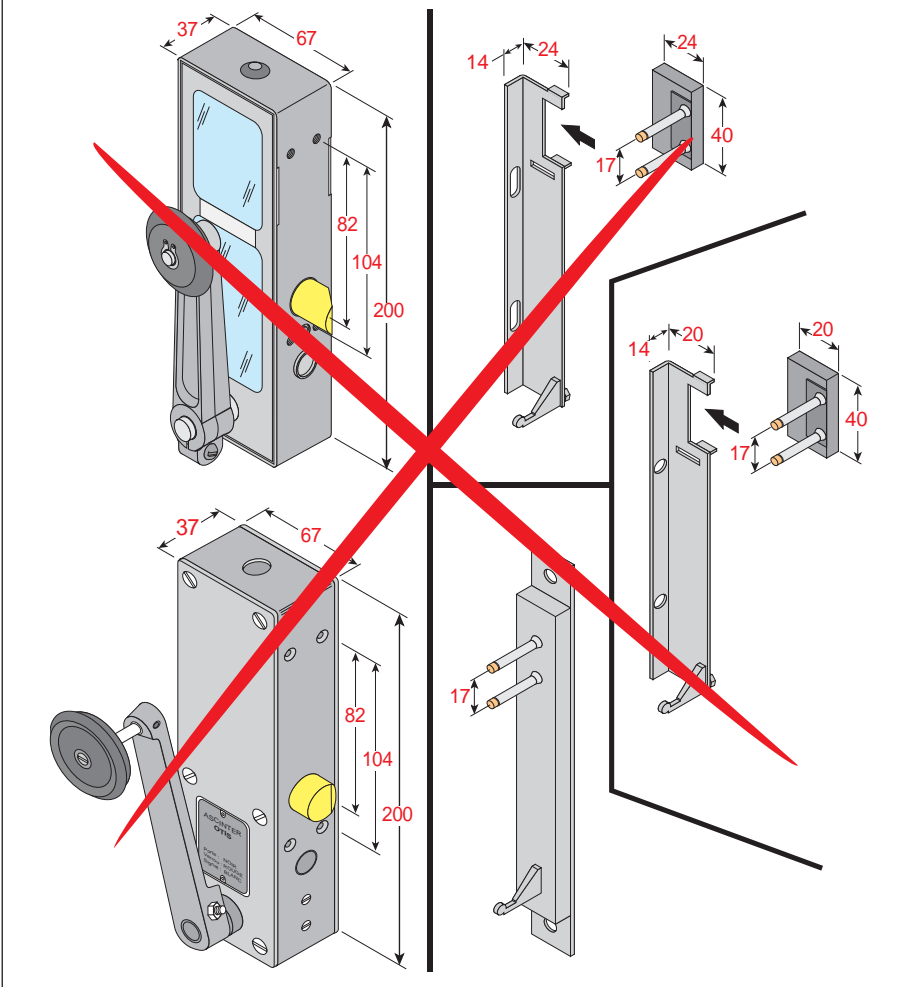

sur porte **H. Peignen B70**

Produit à remplacer

Serrure **ASCINTER / EUROPEENNE / SP-SPO (Otis)**
sur porte **H. Peignen B70**

Produit de remplacement

LR 180 ** SO/70 prudhomme S.a

Materiel optionnel
CP/180 (calibre de perforación)
CP/DV (calibre de perforación)

sur porte H. Peignen B70

ref. : LR180 *G SO/70

ref. : LR180 *D SO/70

Phases de montage