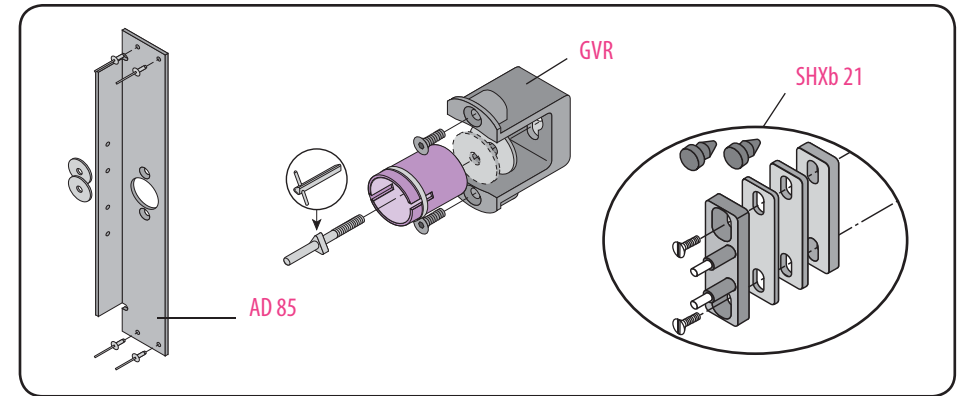

sur porte **H. Peignen B70**

Produit à remplacer

Serrure **ASCINTER / EUROPEENNE / SP-SPO (Otis)**
sur porte **H. Peignen B70**

Produit de remplacement

LR 180 ** SO/70 prudhomme S.a

Materiel optionnel
CP/180 (calibre de perforación)
CP/DV (calibre de perforación)

sur porte H. Peignen B70

ref. : LR180 *G SO/70

ref. : LR180 *D SO/70

Phases de montage